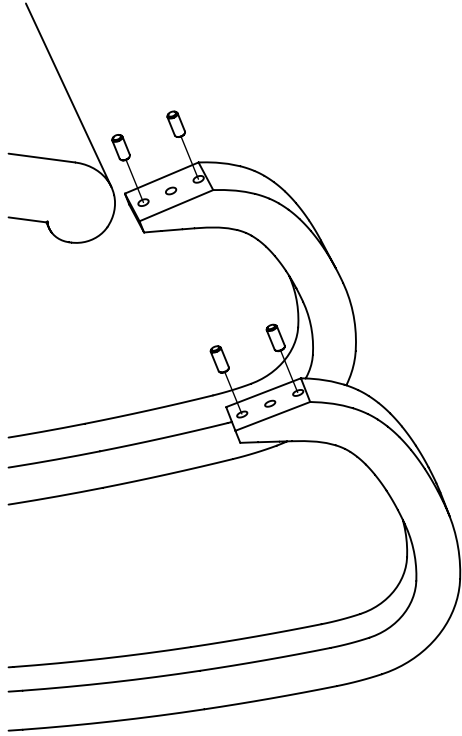

Assembly instructions

Variable™

4 x A

4 x B

1 x C

8 x D

EN

Mount the floor brace with the short side up and the long side down. Do not tighten the screws firmly until all other parts are assembled.

DE

Montieren Sie die Querzarge mit der kurzen Seite nach oben und der langen Seite nach unten. Ziehen Sie die Schrauben nicht fest an, bevor alle Teile montiert sind.

IT

Assemblare il traverso con il lato corto in alto e il lato lungo in basso. Non stringere le viti, fino a quando tutte le altre parti non sono assemblate.

EN

Tighten all screws properly after assembly. The natural movement of the wood and your own movement when using the chair, will require occasional tightening of the screws. Please keep the Allen key.

DE