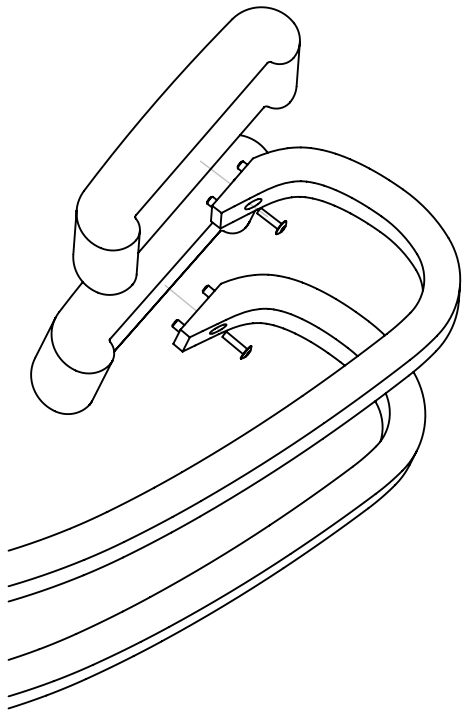

Assembly instructions

Variable™

4 x A

4 x B

1 x C

8 x D

EN

Mount the floor brace with the short side up and the long side down. Do not tighten the screws firmly until all other parts are assembled.

DE

Montieren Sie die Querzarge mit der kurzen Seite nach oben und der langen Seite nach unten. Ziehen Sie die Schrauben nicht fest an, bevor alle Teile montiert sind.

IT

Assemblare il traverso con il lato corto in alto e il lato lungo in basso. Non stringere le viti, fino a quando tutte le altre parti non sono assemblate.

EN

Tighten all screws properly after assembly. The natural movement of the wood and your own movement when using the chair, will require occasional tightening of the screws. Please keep the Allen key.

DE