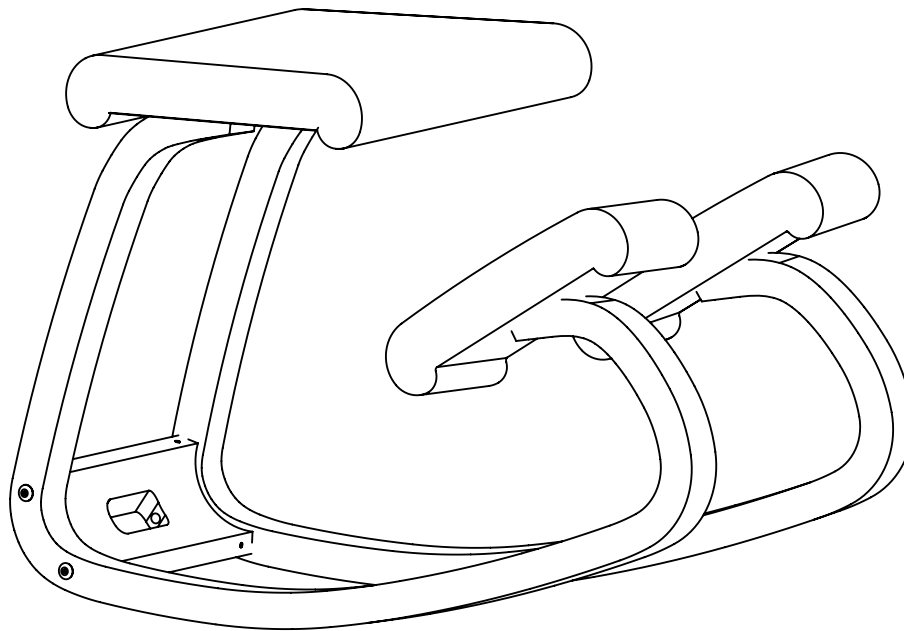

Assembly instructions

Variable™

4 x A

4 x B

1 x C

8 x D

EN

Mount the floor brace with the short side up and the long side down. Do not tighten the screws firmly until all other parts are assembled.

DE

Montieren Sie die Querzarge mit der kurzen Seite nach oben und der langen Seite nach unten. Ziehen Sie die Schrauben nicht fest an, bevor alle Teile montiert sind.

IT

Assemblare il traverso con il lato corto in alto e il lato lungo in basso. Non stringere le viti, fino a quando tutte le altre parti non sono assemblate.