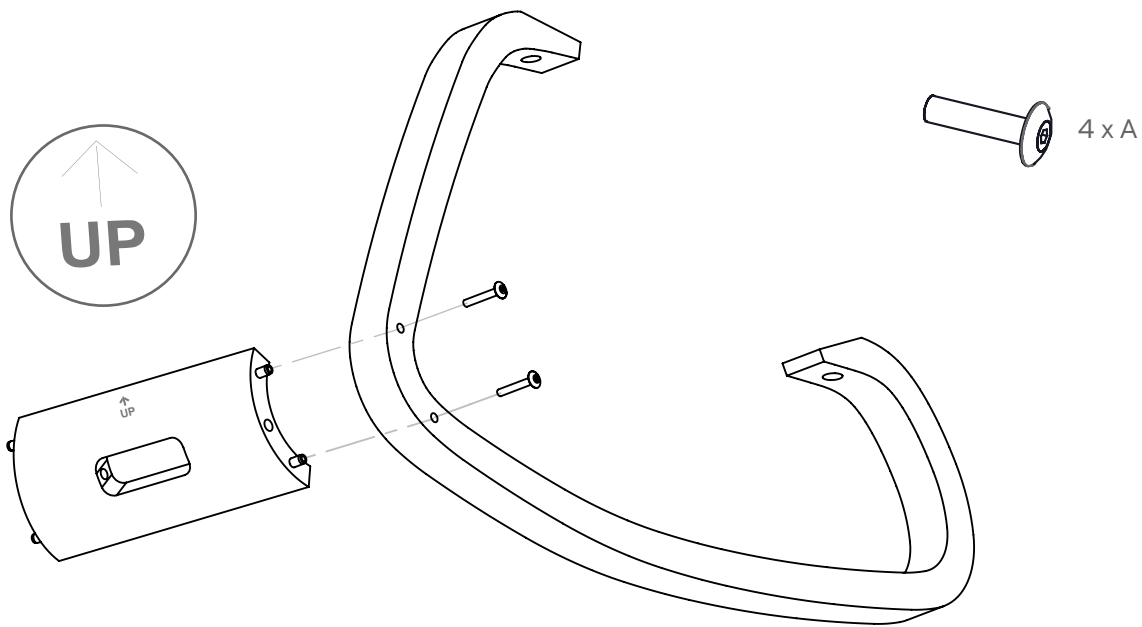

Assembly instructions

Variable™

4 x A

4 x B

1 x C

8 x D

EN

Mount the floor brace with the short side up and the long side down. Do not tighten the screws firmly until all other parts are assembled.

DE

Montieren Sie die Querzarge mit der kurzen Seite nach oben und der langen Seite nach unten. Ziehen Sie die Schrauben nicht fest an, bevor alle Teile montiert sind.

IT

Assemblare il traverso con il lato corto in alto e il lato lungo in basso. Non stringere le viti, fino a quando tutte le altre parti non sono assemblate.