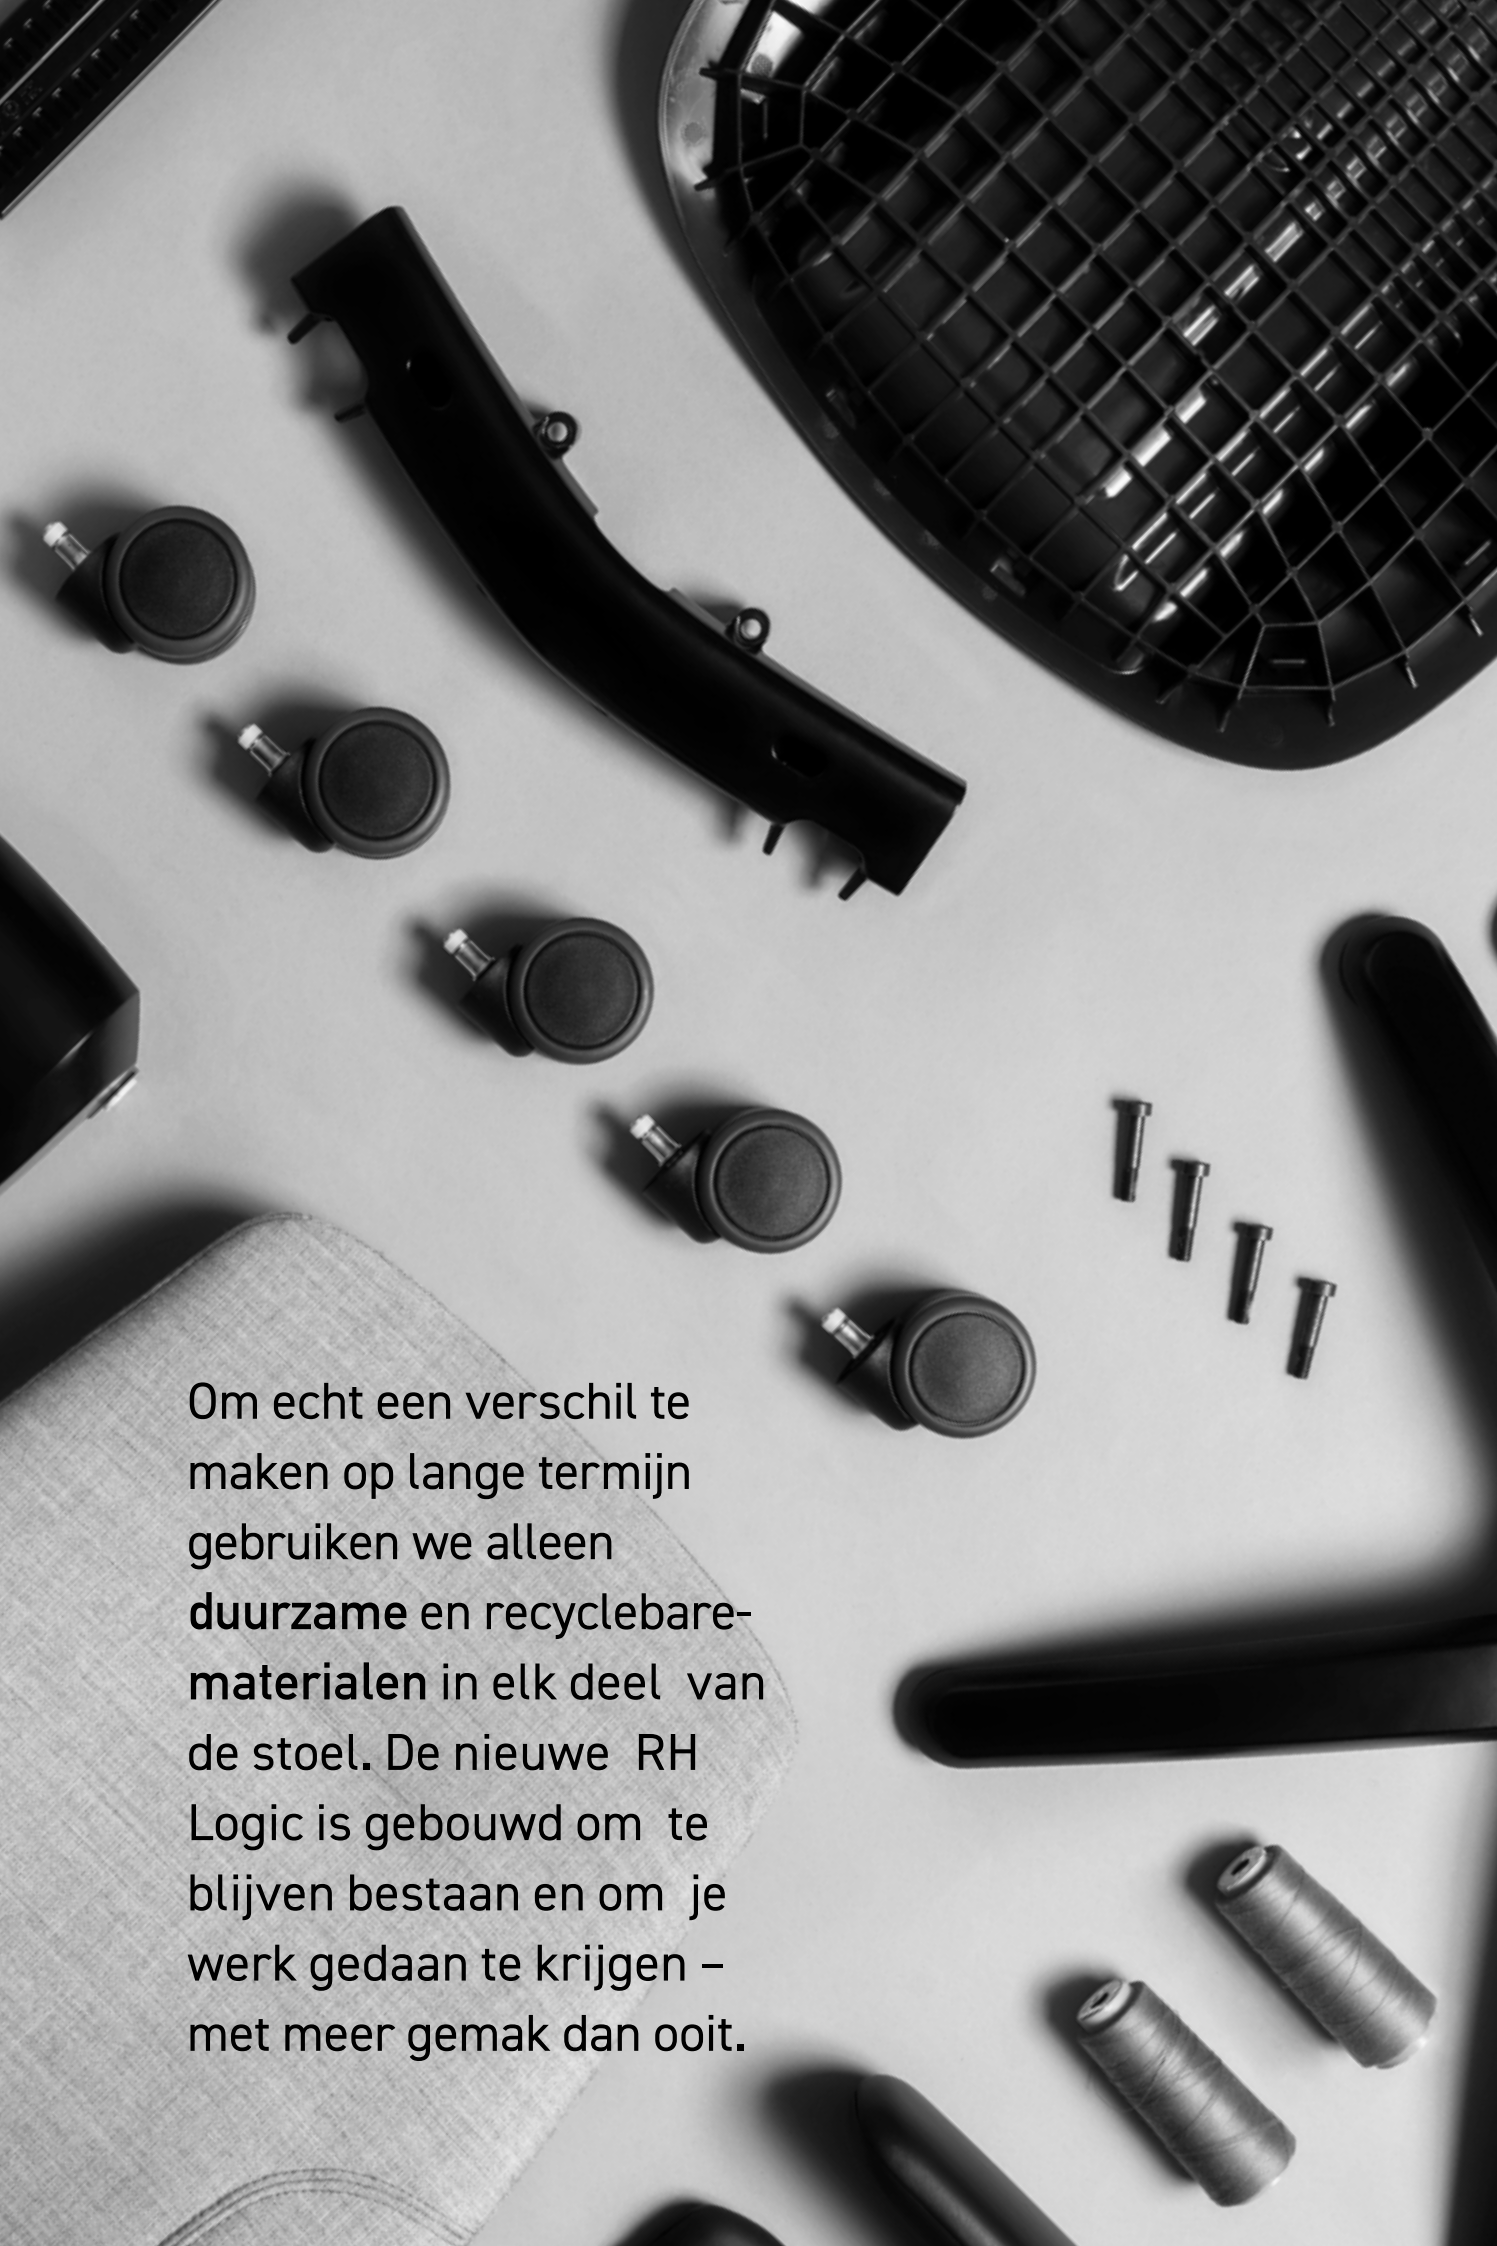

Om de nieuwe RH Logic te creëren, werkten onze ontwikkelaars nauw samen met ontwerpers Jonas Stokke en Øystein Austad. Daarnaast werden eindgebruikers, architecten en partners vanaf het begin bij het proces betrokken, om zeker te zijn dat deze stoel aan alle eisen voldoet.

Om echt een verschil te maken op lange termijn gebruiken we alleen duurzame en recyclebare-materialen in elk deel van de stoel. De nieuwe RH Logic is gebouwd om te blijven bestaan en om je werk gedaan te krijgen – met meer gemak dan ooit.

PERFORMANCE • DESIGNED FOR HUMAN