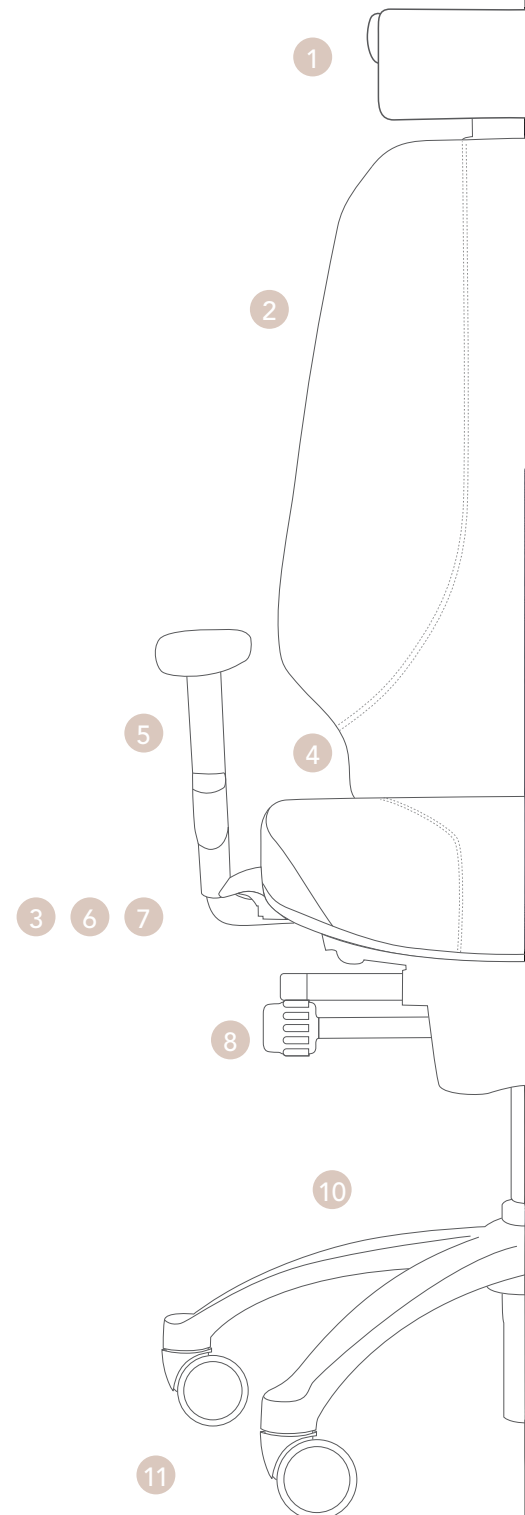

33%

Vermindert de spanning in de onderrug

* Scan de QR code voor de resultaten van het volledige onderzoek.

FUNCTIONALITEIT

- ① **De neksteun**
Optioneel. Ondersteunt de nek waardoor het heel lichaam ontlast wordt. De neksteun is verstelbaar in zowel diepte als hoogte.
- ② **De rugleuning**
Kies tussen een hoge of lage rugleuning. De anatomisch gevormde rugleuning en het Tvedt-kussen stimuleren uw bloedsomloop en helpen u om uw lichaam vrij te bewegen. Daarbij zorgen deze functionaliteiten voor een open en rechte zithouding voor een betere ademhaling en verbeterde zuurstofopname.
- ③ **De hoek van de rugleuning**
Kan afzonderlijk ingesteld worden waardoor de stoel beter aan uw individuele behoeften aangepast kan worden. Dit biedt u hoger comfort en verbeterde steun.
- ④ **De lendesteun**
De pomp vult een lendekussen met lucht wat voor extra steun in de onderrug zorgt.
- ⑤ **De armleuningen**
U heeft keuze uit twee armleuningvarianten. Beide zijn verstelbaar in hoogte en breedte, één variant is ook verstelbaar in diepte en de andere variant kunt u 360 graden draaien.
- ⑥ **De zitting**
Kan als optie uitgerust worden met een extra laag wol wat voor een verbeterde ventilatie zorgt. Hierdoor is het kussen 2 a 3 graden koeler dan andere kussens. De hellende voorkant van de stoel vermindert de druk op de onderkant van de dijen wat resulteert in een verbetering van uw bloedsomloop.
- ⑦ **Zitting, hoogte en diepte**
Kan snel en eenvoudig ingesteld worden. De hendels zijn gemakkelijk bereikbaar, ook wanneer u zit. De juiste hoogte verbetert uw bloedsomloop in de benen terwijl de juiste zithoek voor een beter drukverdeling en ondersteuning zorgt.
- ⑧ **Het kantelmechanisme**
Werkt soepel en is traploos verstelbaar. De kantelfunctie kan in elke gewenste positie vergrendeld worden waarbij de stoel elke beweging volgt en ondersteunt.
- ⑨ **Tegendruk van het kantelmechanisme**
Een eenvoudige instelling die rekening houdt met het lichaamsgewicht en de lengte en u volledig in balans brengt. De stoel volgt en ondersteunt uw bewegingen, zonder dat het spierkracht vereist om de stoel in een nieuwe positie te plaatsen.
- ⑩ **De stervoet**
Verhoogde stervoet met gebogen poten om de voeten stevig op de vloer te laten plaats nemen.
- ⑪ **Wielen**
Leverbaar in 2 varianten, kies uit wielen voor harde of zachte vloeren.