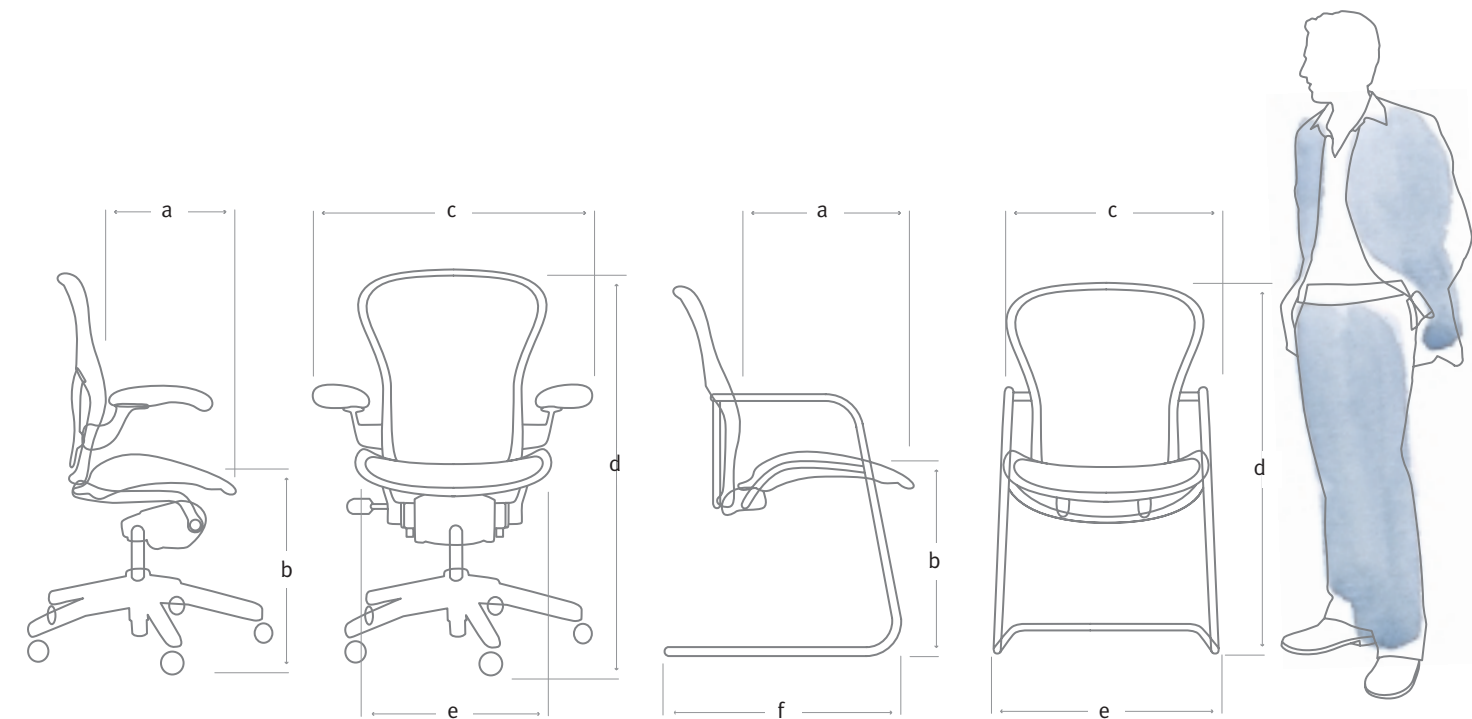

Größe A Uitvoering A	Größe B Uitvoering B	Größe C Uitvoering C	Besucherstuhl Gasten stoel
a	510	565	635	495
b	363-495	385-545	385-545	445
c	655	685	720	508
d	1045	1075	1150	925
e	485	518	549	610

ALLE ABMESSUNGEN SIND IN MILLIMETERN ANGEGEBEN.
ALLE AFMETINGEN ZIJN IN MILLIMETERS.