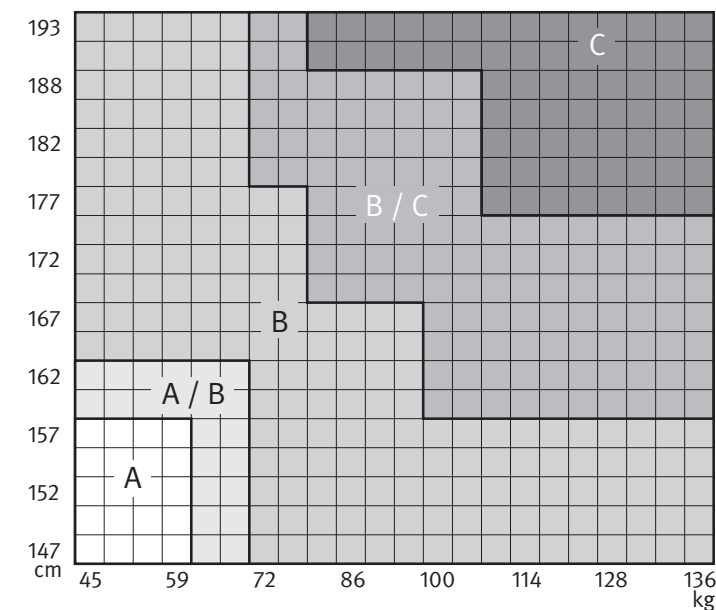

Größe A Uitvoering A	Größe B Uitvoering B	Größe C Uitvoering C	Besucherstuhl Gasten stoel
a	510	565	635	495
b	363-495	385-545	385-545	445
c	655	685	720	508
d	1045	1075	1150	925
e	485	518	549	610

ALLE ABMESSUNGEN SIND IN MILLIMETERN ANGEGEBEN.
ALLE AFMETINGEN ZIJN IN MILLIMETERS.