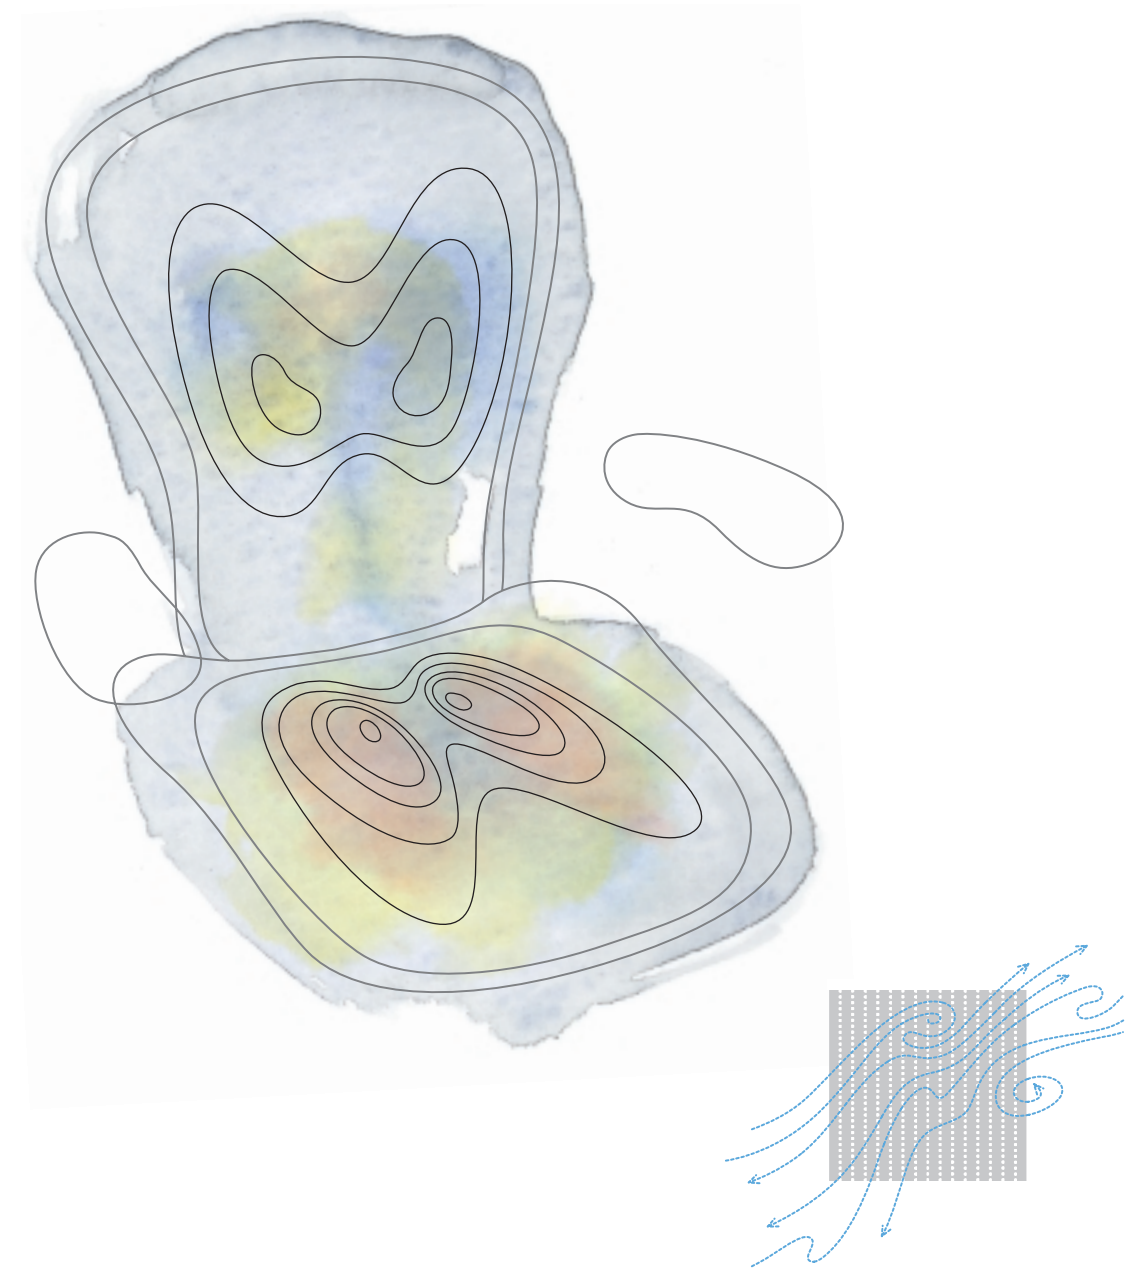

Alom bekend.

Druckmindernder, dauerhafter Sitzkomfort

Mit seinem Sitz und seiner Rückenlehne aus dem einzigartigen Pellicle® Material bietet der Aeron wirklich maßgeschneiderten Sitzkomfort. Beim Hinsetzen dehnt sich das patentierte, aus Hi-Tech-Material gefertigte Pellicle Flechtwerk in zwei Richtungen, um das Körpergewicht gleichmäßig zu stützen und formgerechten Komfort zu bieten. Beim Aufstehen nimmt die Pellicle wieder ihre ursprüngliche Form an. Der patentierte Prozess, mit dem die Pellicle am Stuhlrahmen befestigt wird, gewährleistet, dass das Material im Laufe der Zeit seine Anpassungsfähigkeit, Form und Stärke wahrt.

Drukverdeling, continu comfortabel

De Pellicle® rugleuning en zitting van de Aeron bureaustoel zorgt voor een optimale ondersteuning van iedere gebruiker. Het unieke vormaanpassend materiaal strekt in alle richtingen uit en verdeelt het gewicht van de gebruiker in de juiste mate over de stoel voor een optimaal zitcomfort. De pellicle keert automatisch terug in de originele vorm wanneer de gebruiker opstaat. Het gepatenteerde proces om de Pellicle aan het frame van de rugleuning en de zitting te bevestigen zorgt ervoor dat het materiaal ook na langere tijd de juiste spanning behoudt en zich optimaal blijft aanpassen aan het postuur en de bewegingen van iedere gebruiker.

Die Pellicle passt sich auf natürliche Weise Ihrer Körperform an. Sie mindert unangenehme Druckstellen, indem sie Ihr Gewicht gleichmäßig auf Sitz und Rückenlehne verteilt und dadurch Ihre Wirbelsäule und die Rückseiten Ihrer Oberschenkel entlastet. Wenn Sie 30 Minuten lang auf einem herkömmlichen Stuhl mit Schaumstoffpolsterung und Stoffbezug sitzen, erhöht sich Temperatur Ihrer Haut um bis zu 6,7°C. Die Pellicle des Aeron ist jedoch luftdurchlässig, um eine Anstauung von Körperwärme zu verhindern und Feuchtigkeit verdunsten zu lassen.