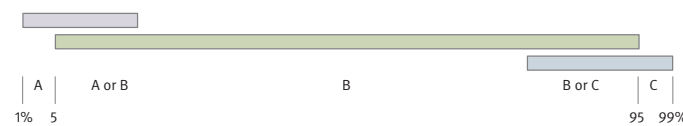

Die richtige Passform für alle

Aufgrund der drei lieferbaren Größen und Verstellmöglichkeiten passt sich der Aeron mehr Körperstaturen an als alle anderen Bürostühle. Für alle Personen – vom 1. Percentil für Frauen bis zum 99. Percentil für Männer – findet sich unter den Größen A, B und C der Aeron Bürostühle die richtige Passform. Durch die Kalibrierung der Pellicle-Dehnung und des Einstellbereichs der Neigungsspannung auf die Gewichts- und Größenbereiche der einzelnen Stuhlgrößen wird optimale Abstützung gewährleistet.

Voor iedereen de ideale maat

Aeron is leverbaar in een ideale maat voor iedereen. Aeron is verkrijgbaar in drie verschillende maten (A, B, of C). Met al zijn actieve instellingsmogelijkheden erbij betekent dit dat Aeron geschikt is voor een grotere verscheidenheid aan lichaamslengtes en – gewichten dan welke andere bureaustoel dan ook. Er is voor iedereen – van de kleinste en lichtste vrouw tot de grootste en zwaarste man – een perfect passende uitvoering. Om er voor te zorgen dat de gewichtsinstelling en de drukverdeling optimaal voor het individu blijven, wordt voor iedere maat een specifieke afstelling van het kantelmechaniek en de spanning van de Pellicle doorgevoerd.

Der Aeron Stuhl in der Größe B eignet sich für das 5. Percentil der Frauen bis zum 95. Percentil der Männer. Mit seinen Größen A und B ist der Aeron der einzige Bürodrehstuhl, der die richtige Passform für kleine und große Menschen an den Enden der anthropometrischen Glockenkurve bieten kann. Die Größen berücksichtigen auch persönliche Vorlieben. Für viele Menschen ist A oder B oder C die richtige Stuhlgröße.

De B- uitvoering van de Aeron bureaustoel is geschikt voor dames in het 5^e percentiel tot mannen in het 95^e percentiel. Met de A- en C maten is de Aeron de enige bureaustoel die in standaard uitvoering in beide extremen van de antropometrische curve een perfect passende stoel kan bieden.