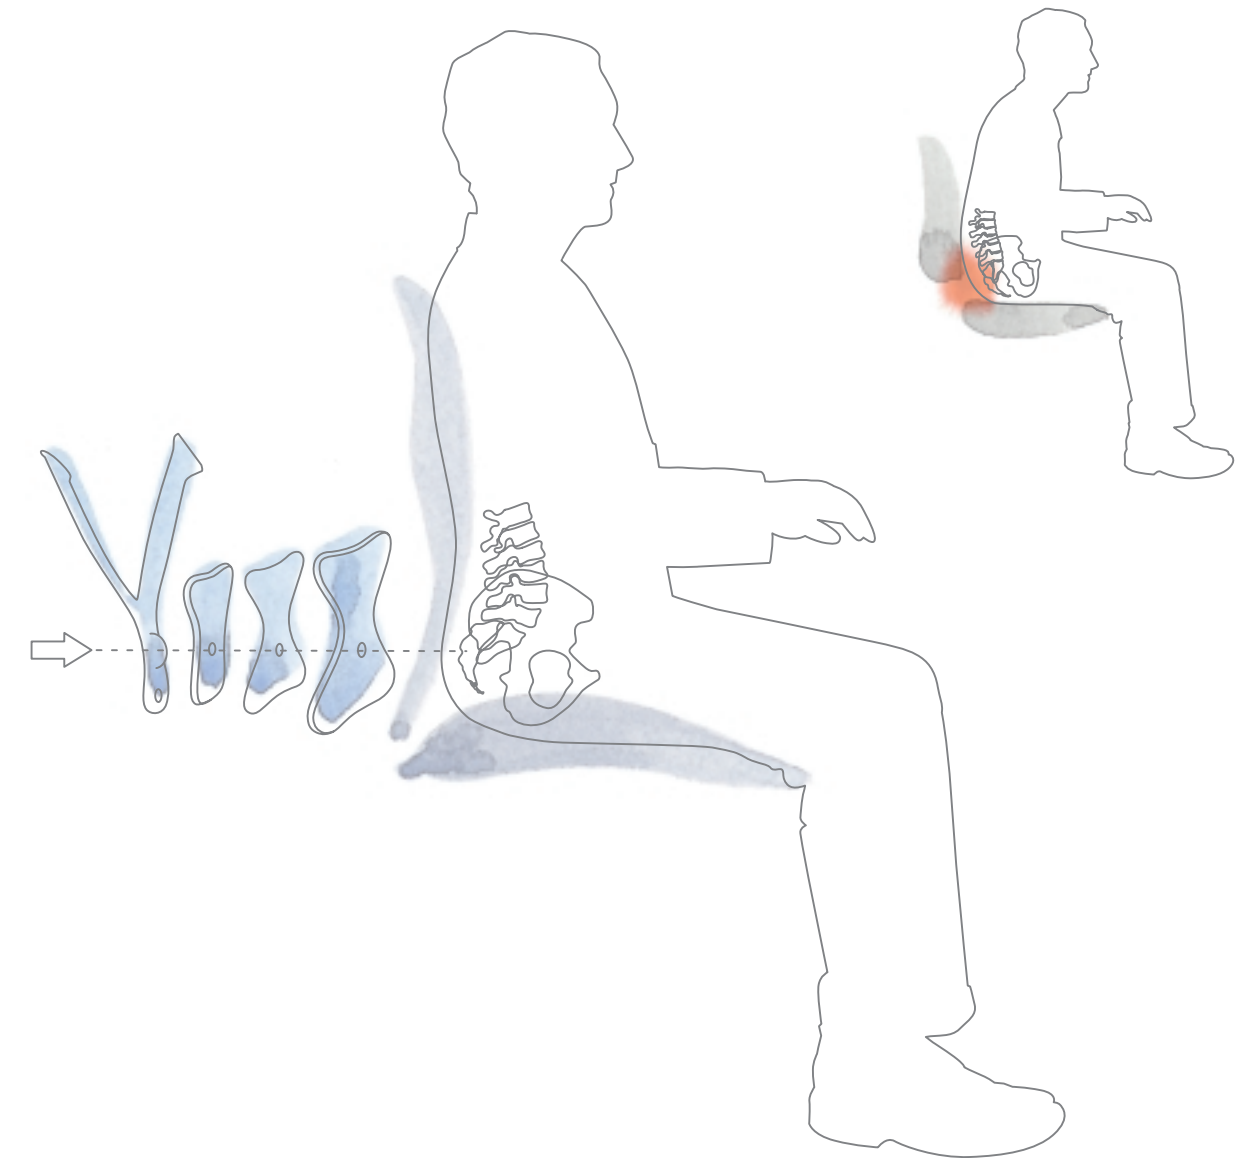

Leichtes Sitzen

Der Aeron bewegt sich in Harmonie mit Ihrem Körper – dank der patentierten Kinemat® Neigung. Wenn Sie sich zurücklehnen oder vorbeugen, brauchen Sie gar nicht an den Stuhl zu denken. Sie bewegen sich einfach natürlich und die Neigung reagiert auf Ihre Bewegungen. Sie wahren Gleichgewicht und Kontrolle. Zusammen mit den Verstellmöglichkeiten sorgt die Neigung für eine gesunde, komfortable Abstützung in allen Körperhaltungen, bei allen Tätigkeiten – Bedienen von Tastaturen, Lesen, Meetings, Telefonieren oder Nachdenken.

Abstützung, wo sie besonders benötigt wird

Vor der Einführung des patentierten PostureFit® für den Aeron gab es einen wichtigen Teil aller sitzenden Menschen, bei dem die Stützung aller Stühle versagte: die untere Rückenpartie, unterhalb der Taille. PostureFit bietet diese so wichtige Stützung. Sie wahren eine gesunde Körperhaltung und genießen die angepasste Stützung im unteren Rückenbereich – ganz gleich, wie viel Zeit Sie im Sitzen verbringen.

Wenn Sie aufrecht sitzen oder sich am Computer vorbeugen, entsteht zwischen dem unteren Bereich der Rückenlehne und Ihrer unteren Rückenpartie ein Hohlraum. Wird dieser Bereich nicht abgestützt, drehen sich Ihre Hüften in der Regel nach hinten, wodurch Ihre Wirbelsäule ihre gesunde S-Krümmung einbüßt. Mit anderen Worten: Sie sitzen krumm. PostureFit bekämpft diese Hauptursache für schlechte Körperhaltung, indem es diesen Hohlraum ausfüllt und Ihre untere Rückenpartie abstützt. Außerdem können Sie PostureFit so einstellen, dass Sie beim Sitzen optimale Abstützung und Bequemlichkeit erzielen.