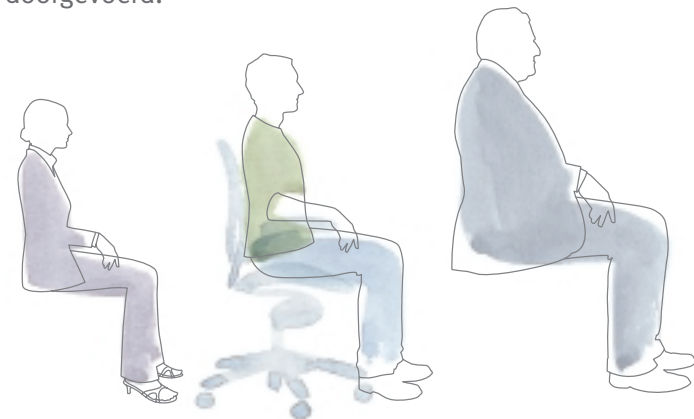

Die richtige Passform für alle

Aufgrund der drei lieferbaren Größen und Verstellmöglichkeiten passt sich der Aeron mehr Körperstaturen an als alle anderen Bürostühle. Für alle Personen – vom 1. Percentil für Frauen bis zum 99. Percentil für Männer – findet sich unter den Größen A, B und C der Aeron Bürostühle die richtige Passform. Durch die Kalibrierung der Pellicle-Dehnung und des Einstellbereichs der Neigungsspannung auf die Gewichts- und Größenbereiche der einzelnen Stuhlgrößen wird optimale Abstützung gewährleistet.

Voor iedereen de ideale maat

Aeron is leverbaar in een ideale maat voor iedereen. Aeron is verkrijgbaar in drie verschillende maten (A, B, of C). Met al zijn actieve instellingsmogelijkheden erbij betekent dit dat Aeron geschikt is voor een grotere verscheidenheid aan lichaamslengtes en – gewichten dan welke andere bureaustoel dan ook. Er is voor iedereen – van de kleinste en lichtste vrouw tot de grootste en zwaarste man – een perfect passende uitvoering. Om er voor te zorgen dat de gewichtsinstelling en de drukverdeling optimaal voor het individu blijven, wordt voor iedere maat een specifieke afstelling van het kantelmechaniek en de spanning van de Pellicle doorgevoerd.

Der Aeron Stuhl in der Größe B eignet sich für das 5. Percentil der Frauen bis zum 95. Percentil der Männer. Mit seinen Größen A und B ist der Aeron der einzige Bürodrehstuhl, der die richtige Passform für kleine und große Menschen an den Enden der anthropometrischen Glockenkurve bieten kann. Die Größen berücksichtigen auch persönliche Vorlieben. Für viele Menschen ist A oder B oder C die richtige Stuhlgröße.

De B- uitvoering van de Aeron bureaustoel is geschikt voor dames in het 5^e percentiel tot mannen in het 95^e percentiel. Met de A- en C maten is de Aeron de enige bureaustoel die in standaard uitvoering in beide extremen van de antropometrische curve een perfect passende stoel kan bieden.