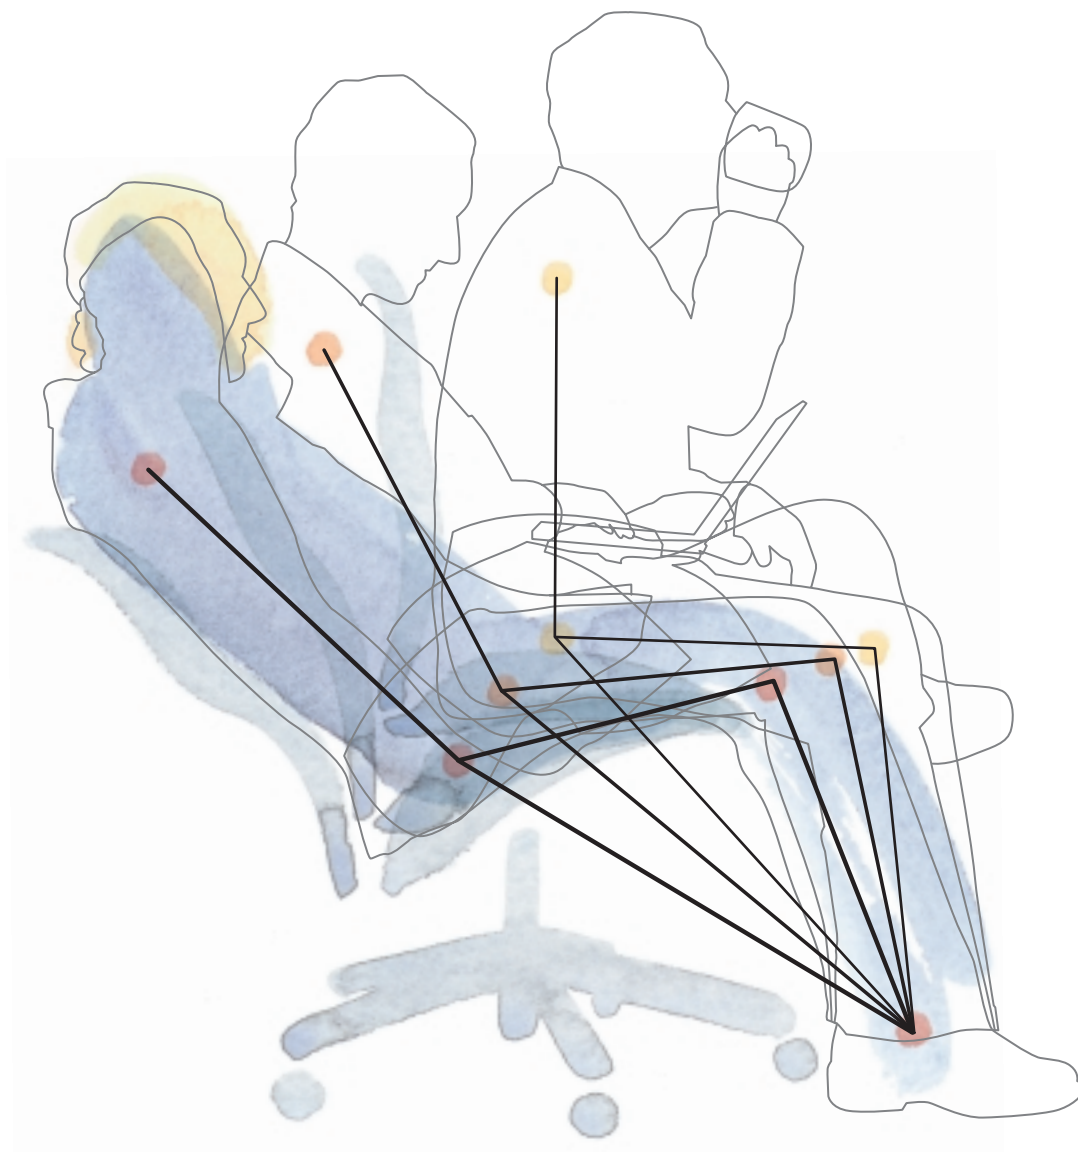

Die Kinemat® Neigung ermöglicht eine Drehung des Körpers an Knöcheln, Knien und Hüfte, um natürliche Bewegungsabläufe zuzulassen. Beim Zurücklehnen im großzügigen Neigungsbereich von 30° wird das Gewicht des Oberkörpers von der unteren Rückenpartie auf die hohe, breite Rückenlehne verlagert.

Aeron's Kinemat® kantelmechanisme laat het lichaam op een natuurlijke en vloeiende wijze bewegen vanuit de enkels, knieën en heupen. Optimale ondersteuning gedurende het hele bewegingstraject van 30 graden in achterwaartse richting is gewaarborgd.