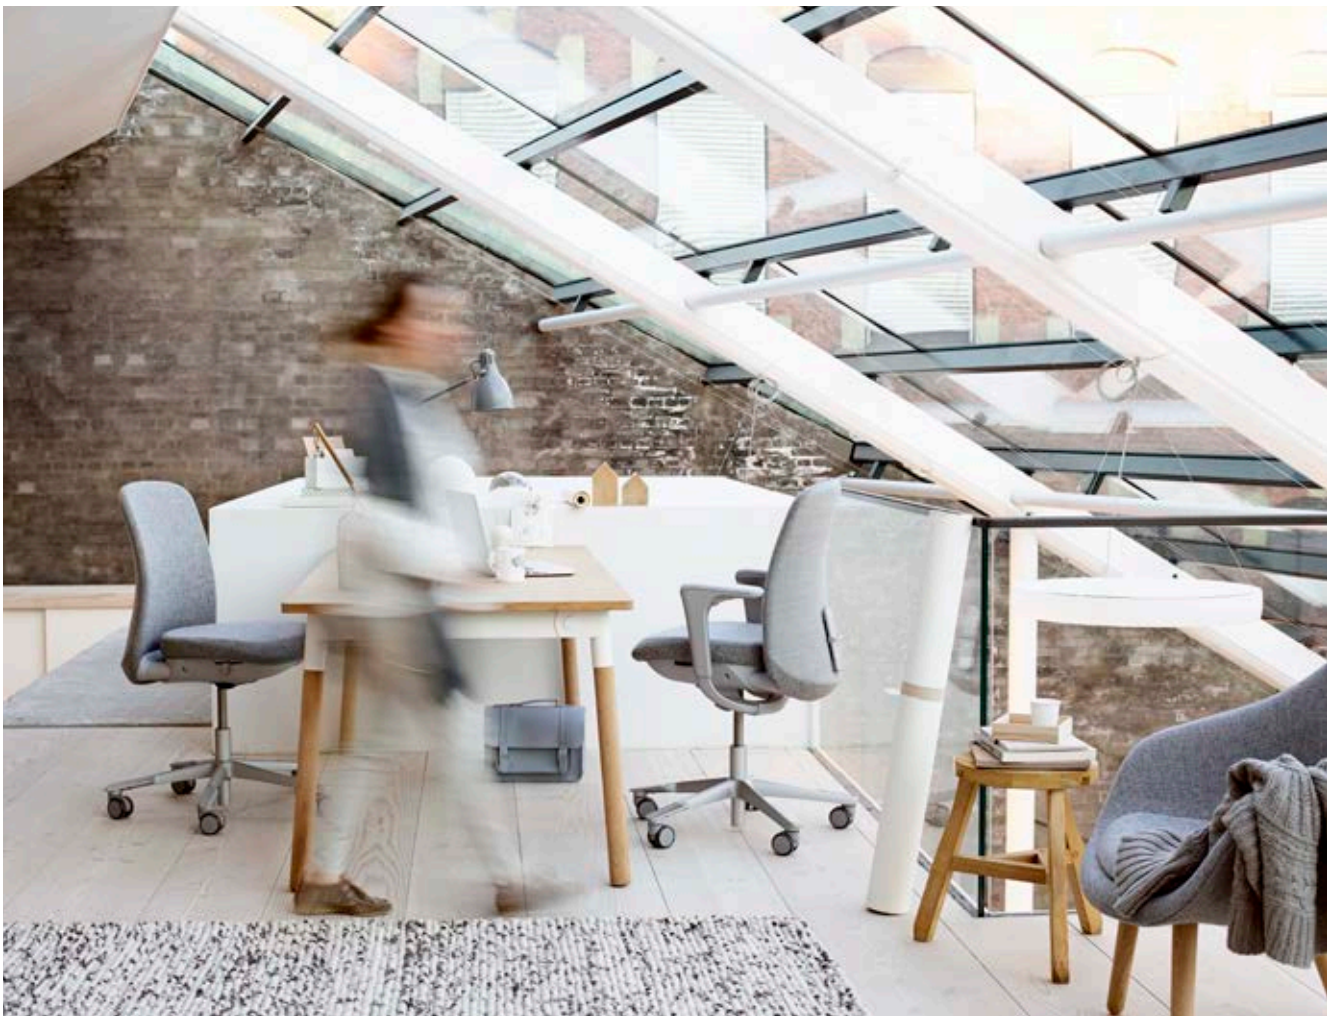

AWARD FOR DESIGN EXCELLENCE
NORWEGIAN DESIGN COUNCIL