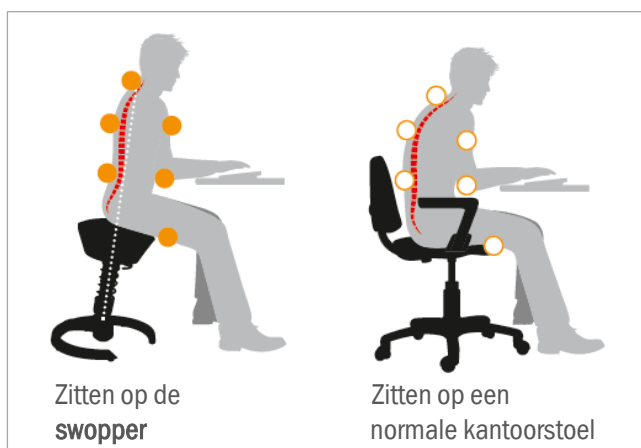

swopper: Niets zal u meer bewegen.

Leben in Bewegung

swopper[®]
het beste voor uw rug

1) 3D technologie: Zorgt voor laterale beweging (zijwaartse flexibiliteit), vergroot de grijpruimte en bewerkstelligt een optimale houding ten opzichte van het werkblad. Dat houdt spieren, tussenwervelschijven, pezen en gewrichten fit.

2) Verticaal schommelen: Ontlast de tussenwervelschijven, maakt opstaan makkelijker, stimuleert de doorbloeding en bevordert de conditie.

3) Convexe zitting: De vorm van de zitting stimuleert een vrije en rechte houding, drukkende zittingranden worden vermeden.

4) Stabiele voerting: Extreem kantelbestendig en stevig staand, leverbaar met of zonder wielen.

Instelmogelijkheden:

- Zithoogte (gasdrukveer)
- Gewicht (veerspanning / verticaal schommelen)
- Zijwaartse flexibiliteit
- Optioneel: hoogte van de rugleuning

swopper: past niet, bestaat niet.

Leben in Bewegung

Technische gegevens:

Productgewicht:	11 kg zonder leuning, 17 kg met leuning
Doorsnede voetring:	55 cm zonder wielen, 58 cm met wielen
Veren en zithoogtes:	SMALL: 40 – 70 kg, zithoogte 42 – 56 cm MEDIUM: 60 – 120 kg, zithoogte 45 – 59 cm WORK: 60 – 120 kg, zithoogte 42 – 56 cm ZADEL: 60 – 120 kg, zithoogte 55 – 69 cm
Wielen:	Universele wielen met remmen volgens DIN EN 12529, voor alle vloeren. Desgewenst harde wielen voor hoogpolige of ruwe vloerbedekkingen volgens DIN EN 12529.