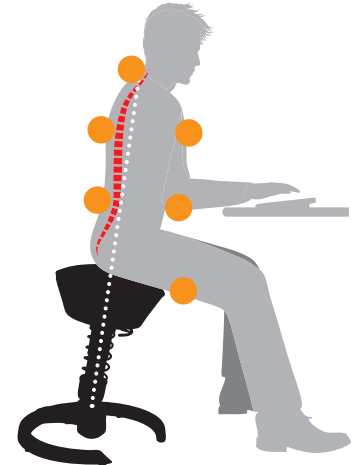

Zitten op de **swopper**