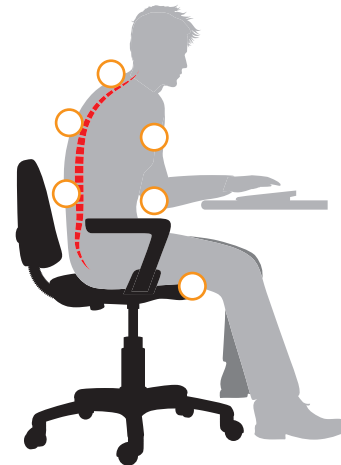

De revolutie van de ergonomie.

Conventionele zitconcepten kunnen niet veel tegenstand bieden tegen het gebrek aan beweging op kantoor. Integendeel: zij kunnen afbraak van spieren en verkeerde zithoudingen in de hand werken. Wij noemen dat „zitval“ – want zittend werk leidt vaak tot duidelijke ziektesymptomen zoals rugpijn, cardiovasculaire problemen, overgewicht etc.

Wat helpt, is meer beweging tijdens het dagelijks leven op kantoor. Met het unieke concept van de 3D-ergonomie vereist en stimuleert de **swopper** de intuïtieve bewegingen van de mens. Het principe is even eenvoudig als geniaal: de stoel volgt de bewegingen van het lichaam, niet andersom. Het gevolg: natuurlijk zitten, gecontroleerd schommelen, gecombineerd met de houding optimaliserende bewegingen naar opzij, naar voren en naar achteren.

Zitten op een
conventionele kantoorstoel